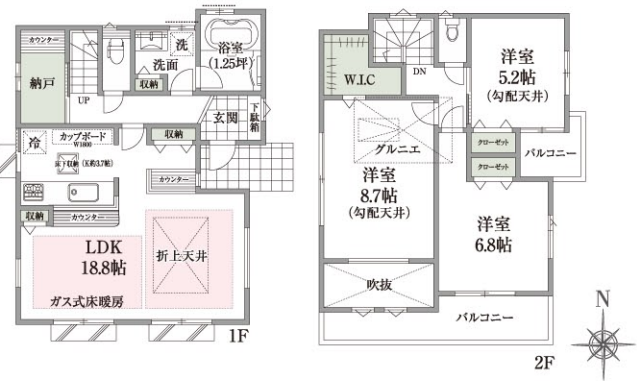

photo:販売現地

OPEN HOUSE

02 〈新築分譲住宅〉 ○販売価格/4,150万円(税込)

3LDK+W.I.C+グルニエ(約4.95㎡)+納戸
 □敷地面積/136.65㎡(41.33坪) □延床面積/98.31㎡(29.73坪)
 ※協定部分4.96㎡含む
 □1F床面積/52.46㎡(15.86坪) □2F床面積/45.85㎡(13.86坪)

開放的な空間演出をしてくれるリビング。
 吹抜から差し込む陽の光が照らし出す住まいです。

07 〈新築分譲住宅〉 ○販売価格/4,890万円(税込)

4LDK+W.I.C+グルニエ(約4.95㎡)
 □敷地面積/141.16㎡(42.70坪) □延床面積/102.04㎡(30.86坪)
 ※協定部分14.64㎡含む
 □1F床面積/55.36㎡(16.74坪) □2F床面積/46.68㎡(14.12坪)

パティオで寛ぎの生活が楽しめ、
 客間としても使いやすい独立和室プラン。

17 〈新築分譲住宅〉 ○販売価格/4,880万円(税込)

4LDK+W.I.C++グルニエ(約4.95㎡)
 □敷地面積/137.22㎡(41.50坪) □延床面積/105.84㎡(32.01坪)
 ※協定部分13.90㎡含む
 □1F床面積/53.79㎡(16.27坪) □2F床面積/52.05㎡(15.74坪)

たくさんの収納スペースで整理整頓。
 全居室南向きで陽当たり良好です。

18 〈新築分譲住宅〉 ○販売価格/4,380万円(税込)

4LDK+W.I.C+グルニエ(約5.16㎡)
 □敷地面積/138.29㎡(41.83坪) □延床面積/102.25㎡(30.93坪)
 ※協定部分5.13㎡含む
 □1F床面積/54.67㎡(16.53坪) □2F床面積/47.58㎡(14.39坪)

Asian resort style.

小平市小川町1丁目【物件概要】●所在地/東京都小平市小川町1丁目1086-1外●交通/西武国分寺線「鷹の台」駅徒歩6分・JR武蔵野線「新小平」駅徒歩13分・西武拝島線「小川」駅徒歩18分●土地面積/134.42㎡~141.16㎡(各3味)●地目/畑(引渡時宅地)●用途地域/第1種低層住居専用地域●建ぺい率/40%●容積率/80%●建物面積/98.31㎡~106.37㎡●建物構造/木造2階建●完成/平成25年4月●入居予定/即入居可●総区画数/全18区画●販売棟数/今回販売6棟●販売価格/4,150万円~4,890万円(各税込)●設備/東京電力・公営水道・本下水・都市ガス●接道状況/東側5.82M道路●取引態様/媒介:株式会社アデア住宅販売※協定部分2号棟、3号棟14.28㎡・5号棟13.92㎡・7号棟14.64㎡・17号棟13.90㎡・18号棟5.13㎡含む●(税込)表示価格には建物価格の5%にあたる消費税が含まれます。●広告有効期限/平成25年6月末日●広告制作中に売却の際はご容赦ください。●図面と現況が異なる場合は現況を優先とさせていただきます。