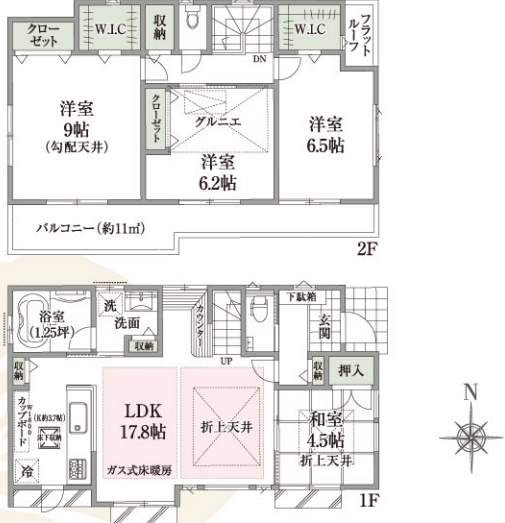

photo:販売現地

OPEN HOUSE

02 〈新築分譲住宅〉 ○販売価格/4,150万円(税込)

3LDK+W.I.C+グルニエ(約4.95㎡)+納戸
 □敷地面積/136.65㎡(41.33坪) □延床面積/98.31㎡(29.73坪)
 ※協定部分4.96㎡含む
 □1F床面積/52.46㎡(15.86坪) □2F床面積/45.85㎡(13.86坪)

開放的な空間演出をしてくれるリビング。
 吹抜から差し込む陽の光が照らし出す住まいです。

07 〈新築分譲住宅〉 ○販売価格/4,890万円(税込)

4LDK+W.I.C+グルニエ(約4.95㎡)
 □敷地面積/141.16㎡(42.70坪) □延床面積/102.04㎡(30.86坪)
 ※協定部分14.64㎡含む
 □1F床面積/55.36㎡(16.74坪) □2F床面積/46.68㎡(14.12坪)

パティオで寛ぎの生活が楽しめ、
 客間としても使いやすい独立和室プラン。

17 〈新築分譲住宅〉 ○販売価格/4,880万円(税込)

4LDK+W.I.C++グルニエ(約4.95㎡)
 □敷地面積/137.22㎡(41.50坪) □延床面積/105.84㎡(32.01坪)
 ※協定部分13.90㎡含む
 □1F床面積/53.79㎡(16.27坪) □2F床面積/52.05㎡(15.74坪)

たくさんの収納スペースで整理整頓。
 全居室南向きで陽当たり良好です。

18 〈新築分譲住宅〉 ○販売価格/4,380万円(税込)

4LDK+W.I.C+グルニエ(約5.16㎡)
 □敷地面積/138.29㎡(41.83坪) □延床面積/102.25㎡(30.93坪)
 ※協定部分5.13㎡含む
 □1F床面積/54.67㎡(16.53坪) □2F床面積/47.58㎡(14.39坪)

Asian resort style.

小平市小川町1丁目【物件概要】●所在地/東京都小平市小川町1丁目1086-1外●交通/西武国分寺線「鷹の台」駅徒歩6分・JR武蔵野線「新小平」駅徒歩13分・西武拝島線「小川」駅徒歩18分●土地面積/134.42㎡~141.16㎡(各3味)●地目/畑(引渡時宅地)●用途地域/第1種低層住居専用地域●建ぺい率/40%●容積率/80%●建物面積/98.31㎡~106.37㎡●建物構造/木造2階建●完成/平成25年4月●入居予定/即入居可●総区画数/全18区画●販売棟数/今回販売6棟●販売価格/4,150万円~4,890万円(各税込)●設備/東京電力・公営水道・本下水・都市ガス●接道状況/東側5.82M道路●取引態様/媒介:株式会社アデア住宅販売※協定部分2号棟、3号棟14.28㎡・5号棟13.92㎡・7号棟14.64㎡・17号棟13.90㎡・18号棟5.13㎡含む●(税込)表示価格には建物価格の5%にあたる消費税が含まれます。●広告有効期限/平成25年6月末日●広告制作中に売却の際はご容赦ください。●図面と現況が異なる場合は現況を優先とさせていただきます。