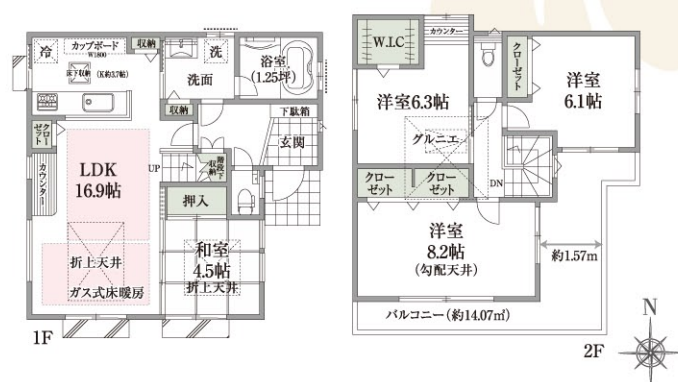

photo:販売現地

OPEN HOUSE

02 〈新築分譲住宅〉 ○販売価格/4,150万円(税込)

3LDK+W.I.C+グルニエ(約4.95㎡)+納戸
 □敷地面積/136.65㎡(41.33坪) □延床面積/98.31㎡(29.73坪)
 ※協定部分4.96㎡含む
 □1F床面積/52.46㎡(15.86坪) □2F床面積/45.85㎡(13.86坪)

開放的な空間演出をしてくれるリビング。
 吹抜から差し込む陽の光が照らし出す住まいです。

07 〈新築分譲住宅〉 ○販売価格/4,890万円(税込)

4LDK+W.I.C+グルニエ(約4.95㎡)
 □敷地面積/141.16㎡(42.70坪) □延床面積/102.04㎡(30.86坪)
 ※協定部分14.64㎡含む
 □1F床面積/55.36㎡(16.74坪) □2F床面積/46.68㎡(14.12坪)

パティオで寛ぎの生活が楽しめ、
 客間としても使いやすい独立和室プラン。

17 〈新築分譲住宅〉 ○販売価格/4,880万円(税込)

4LDK+W.I.C++グルニエ(約4.95㎡)
 □敷地面積/137.22㎡(41.50坪) □延床面積/105.84㎡(32.01坪)
 ※協定部分13.90㎡含む
 □1F床面積/53.79㎡(16.27坪) □2F床面積/52.05㎡(15.74坪)

たくさんの収納スペースで整理整頓。
 全居室南向きで陽当たり良好です。

18 〈新築分譲住宅〉 ○販売価格/4,380万円(税込)

4LDK+W.I.C+グルニエ(約5.16㎡)
 □敷地面積/138.29㎡(41.83坪) □延床面積/102.25㎡(30.93坪)
 ※協定部分5.13㎡含む
 □1F床面積/54.67㎡(16.53坪) □2F床面積/47.58㎡(14.39坪)

バルコニーは広々とした空間をご用意しました。
 とても開放的で寛ぐことができます。

○電柱
 道路及び通路以外の寸法については、
 おおよその目安の数字であり
 多少の誤差がある場合がございます。

STRUCTURE

従来工法 vs **当社採用工法**

手間をかけて弱点が残る基礎

- 基礎に換気開口部を設けるのに上端筋を切断するため耐力が低下。地震に弱く、クラックの原因になりやすい。
- 基礎と土台が接しているため、土台が腐る原因になる。
- 基礎天端のレベル出しが大変。