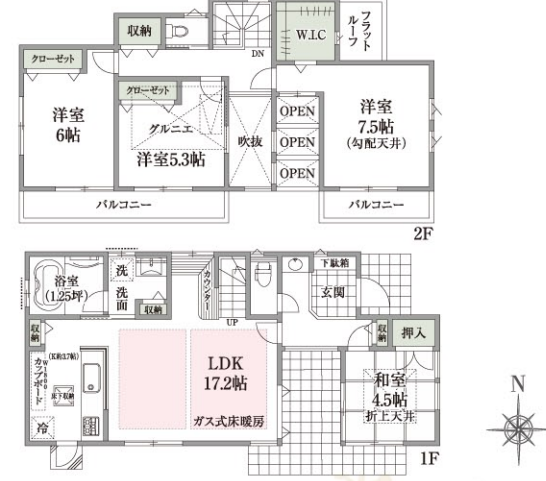

photo:販売現地

OPEN HOUSE

02 〈新築分譲住宅〉 ○販売価格/4,150万円(税込)

3LDK+W.I.C+グルニエ(約4.95㎡)+納戸
 □敷地面積/136.65㎡(41.33坪) □延床面積/98.31㎡(29.73坪)
 ※協定部分4.96㎡含む
 □1F床面積/52.46㎡(15.86坪) □2F床面積/45.85㎡(13.86坪)

開放的な空間演出をしてくれるリビング。
 吹抜から差し込む陽の光が照らし出す住まいです。

07 〈新築分譲住宅〉 ○販売価格/4,890万円(税込)

4LDK+W.I.C+グルニエ(約4.95㎡)
 □敷地面積/141.16㎡(42.70坪) □延床面積/102.04㎡(30.86坪)
 ※協定部分14.64㎡含む
 □1F床面積/55.36㎡(16.74坪) □2F床面積/46.68㎡(14.12坪)

パティオで寛ぎの生活が楽しめ、
 客間としても使いやすい独立和室プラン。

17 〈新築分譲住宅〉 ○販売価格/4,880万円(税込)

4LDK+W.I.C++グルニエ(約4.95㎡)
 □敷地面積/137.22㎡(41.50坪) □延床面積/105.84㎡(32.01坪)
 ※協定部分13.90㎡含む
 □1F床面積/53.79㎡(16.27坪) □2F床面積/52.05㎡(15.74坪)

たくさんの収納スペースで整理整頓。
 全居室南向きで陽当たり良好です。

18 〈新築分譲住宅〉 ○販売価格/4,380万円(税込)

4LDK+W.I.C+グルニエ(約5.16㎡)
 □敷地面積/138.29㎡(41.83坪) □延床面積/102.25㎡(30.93坪)
 ※協定部分5.13㎡含む
 □1F床面積/54.67㎡(16.53坪) □2F床面積/47.58㎡(14.39坪)

Asian resort style.

小平市小川町1丁目【物件概要】●所在地/東京都小平市小川町1丁目1086-1外●交通/西武国分寺線「鷹の台」駅徒歩6分・JR武蔵野線「新小平」駅徒歩13分・西武拝島線「小川」駅徒歩18分●土地面積/134.42㎡~141.16㎡(各3味)●地目/畑(引渡時宅地)●用途地域/第1種低層住居専用地域●建ぺい率/40%●容積率/80%●建物面積/98.31㎡~106.37㎡●建物構造/木造2階建●完成/平成25年4月●入居予定/即入居可●総区画数/全18区画●販売棟数/今回販売6棟●販売価格/4,150万円~4,890万円(各税込)●設備/東京電力・公営水道・本下水・都市ガス●接道状況/東側5.82M道路●取引態様/媒介:株式会社アデア住宅販売※協定部分2号棟、3号棟14.28㎡・5号棟13.92㎡・7号棟14.64㎡・17号棟13.90㎡・18号棟5.13㎡含む●(税込)表示価格には建物価格の5%にあたる消費税が含まれます。●広告有効期限/平成25年6月末日●広告制作中に売却の際はご容赦ください。●図面と現況が異なる場合は現況を優先とさせていただきます。